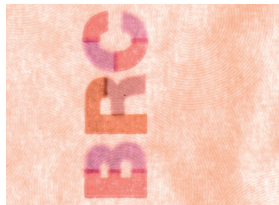

# pone a circular el billete de 10 MIL PESOS

El sexto y último de la nueva familia

Dimensiones: 138 mm × 66 mm

Material: papel de seguridad 100% algodón.

Color: predomina el rojo con cambios de tonalidad.

## TOQUE

Al tacto se percibe el alto relieve en algunas imágenes y textos.

## LEVANTE

Descubra las imágenes coincidentes y las marcas de agua al observar al trasluz.