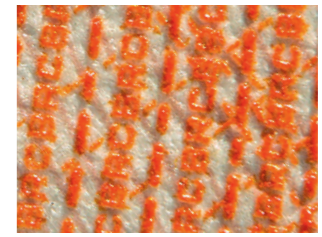

Gire
La imagen del fruto del anón presenta un efecto de cambio de color de verde a azul y, simultáneamente, el círculo de color verde intenso dentro de la fruta presenta movimiento.

Gire
Al observar el billete en posición casi horizontal, a la altura de los ojos, se visualiza el texto "BRC".

Mire
Una imagen del rostro del presidente Alfonso López Michelsen y otra de cuerpo entero en la que sostiene un sombrero vueltiao.

Toque
Los textos: "20 MIL PESOS", "BANCO DE LA REPÚBLICA" y "COLOMBIA".

ANVERSO

Toque
Cinco líneas diagonales en los bordes laterales.

Toque
El número veinte en braille.

Compruebe
Microtexto: "BRC".

Levante
Las imágenes coincidentes de las orejeras zenú y del texto "BRC", impresas parcialmente por anverso y reverso, se complementan al trasluz.

Levante
Al trasluz se observan las marcas de agua con el rostro del presidente y el número 20.

Toque
Alto relieve en el texto "20 MIL PESOS", el logo del Banco de la República y el texto "VEINTE MIL PESOS".