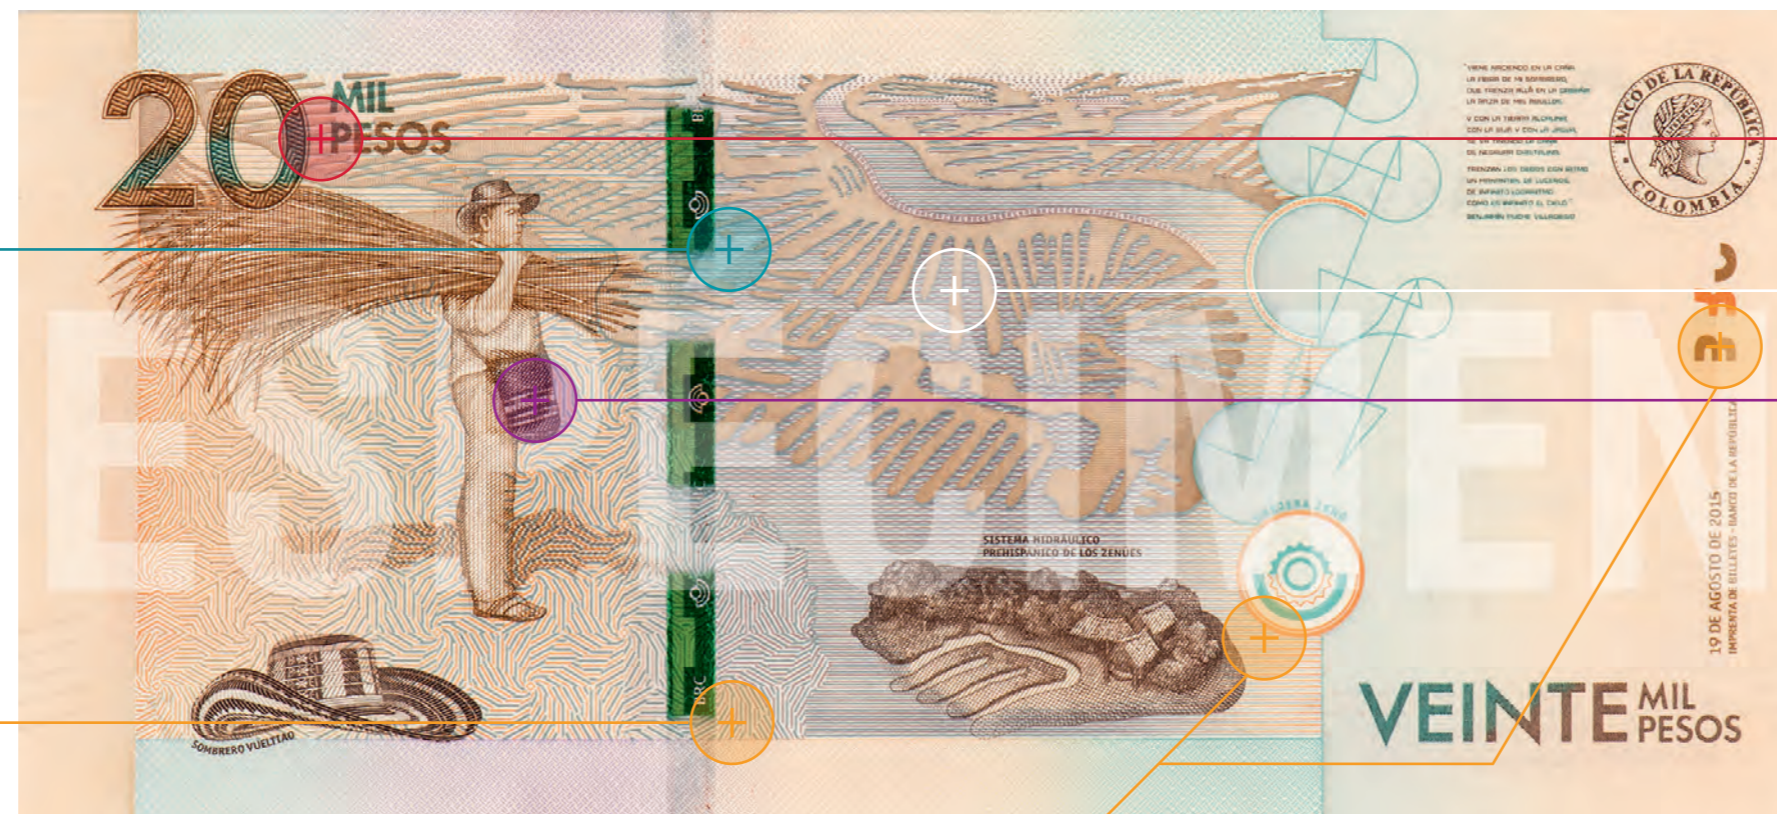

ANVERSO

Toque
Cinco líneas diagonales en los bordes laterales.

Toque
El número veinte en braille.

Compruebe
Microtexto: "BRC".

Levante
Las imágenes coincidentes de las orejeras zenú y del texto "BRC", impresas parcialmente por anverso y reverso, se complementan al trasluz.

Levante
Al trasluz se observan las marcas de agua con el rostro del presidente y el número 20.

Toque
Alto relieve en el texto "20 MIL PESOS", el logo del Banco de la República y el texto "VEINTE MIL PESOS".

Gire
La parte derecha de la cinta de seguridad cambia de verde a violeta.

REVERSO

Levante
En la cinta de seguridad se observa el texto "BRC" y la silueta de la orejera zenú.

Levante
Las imágenes coincidentes de las orejeras zenú y del texto "BRC", impresas parcialmente por anverso y reverso, se complementan al trasluz.