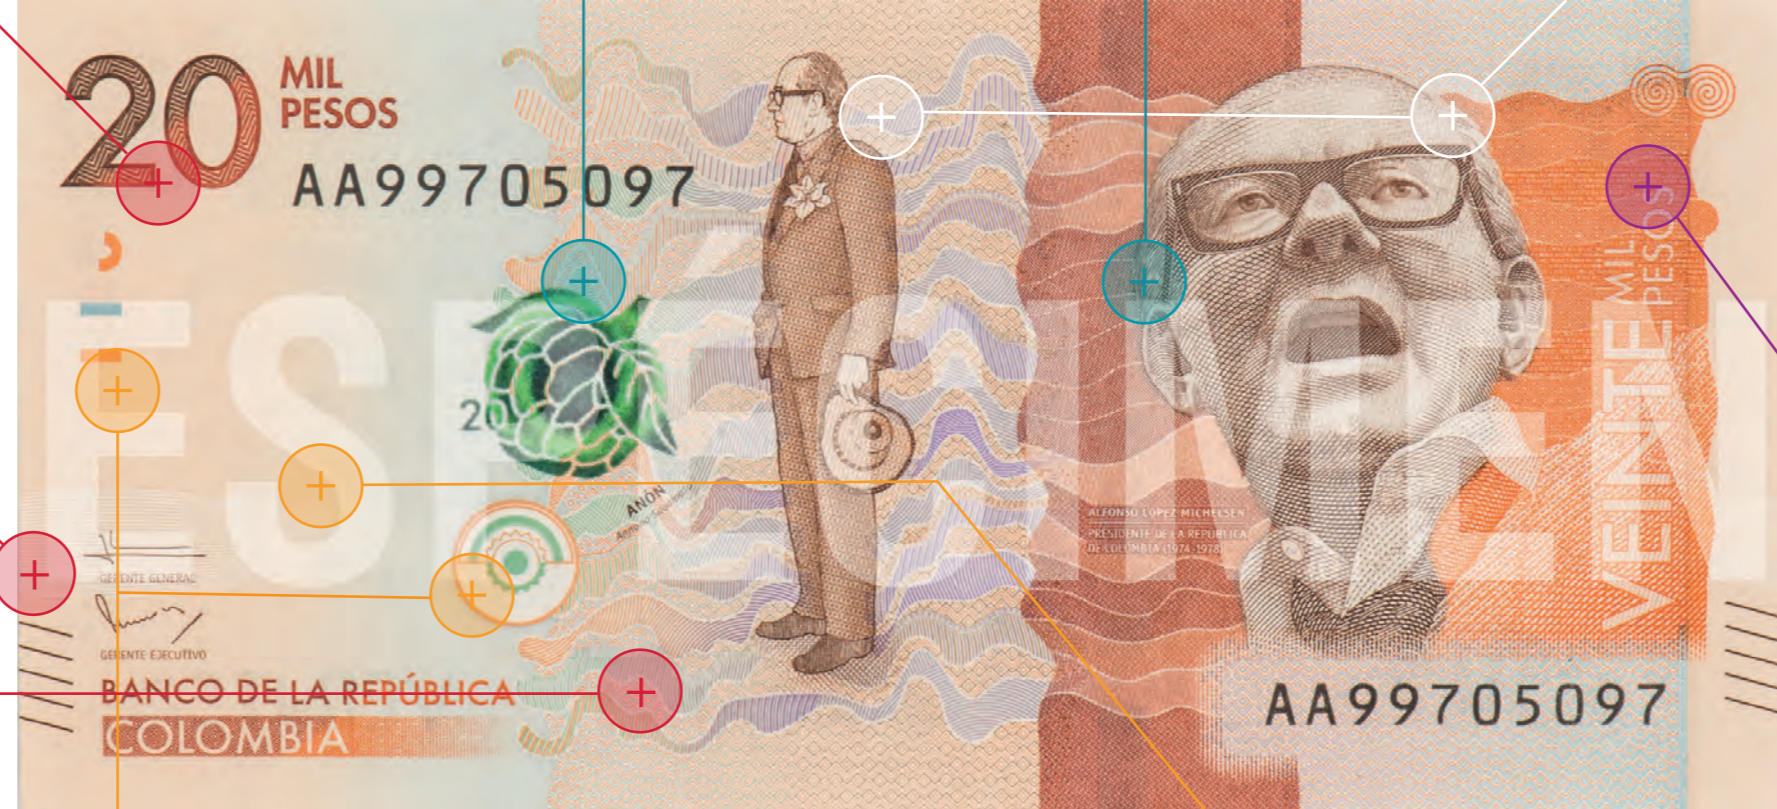

Los cinco pasos para reconocer el nuevo billete son:

MIRE 

Observe las imágenes y colores del billete.

TOQUE 

Al tacto, perciba el alto relieve en algunas imágenes y textos.

LEVANTE 

Descubra las imágenes coincidentes y las marcas de agua al observar al trasluz.

Gire
La imagen del fruto del anón presenta un efecto de cambio de color de verde a azul y, simultáneamente, el círculo de color verde intenso dentro de la fruta presenta movimiento.

Gire
Al observar el billete en posición casi horizontal, a la altura de los ojos, se visualiza el texto "BRC".

Mire
Una imagen del rostro del presidente Alfonso López Michelsen y otra de cuerpo entero en la que sostiene un sombrero vueltiao.

Toque
Los textos: "20 MIL PESOS", "BANCO DE LA REPÚBLICA" y "COLOMBIA".

ANVERSO

Toque
Cinco líneas diagonales en los bordes laterales.

Toque
El número veinte en braille.

Compruebe
Microtexto: "BRC".

Levante
Las imágenes coincidentes de las orejeras zenú y del texto "BRC", impresas parcialmente por anverso y reverso, se complementan al trasluz.